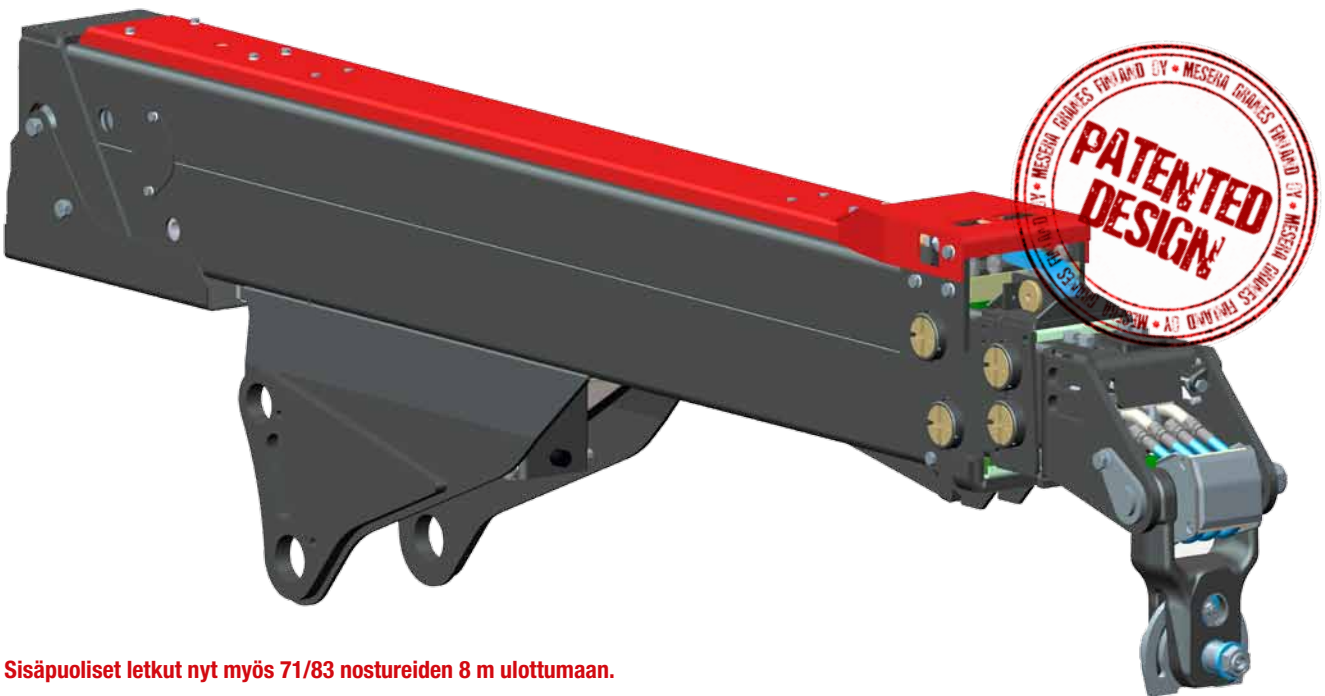

POWER

U L T I M A T E

where you need it

M-Protect suojaa Y-linkin letkut entistä paremmin ja takaa toiminnan vaativissa olosuhteissa.

M-Protect protects the Y-link hoses better than ever before and in all kinds of operating demanding conditions.

M-Protect schützt die Y-Verbindungsschläuche besser als je zuvor und unter allen widrigen Betriebsbedingungen.

Sisäpuoliset letkut nyt myös 71/83 nostureiden 8 m ulottumaan.

Mesera 71/83 cranes now have integrated hoses also to a 8 m outreach.

Mesera-71/83-Kräne sind nun auch mit integrierten Schläuchen bis 8 Metern Reichweite erhältlich.

Mesera Cranes Finland Oy

www.mesera.fi